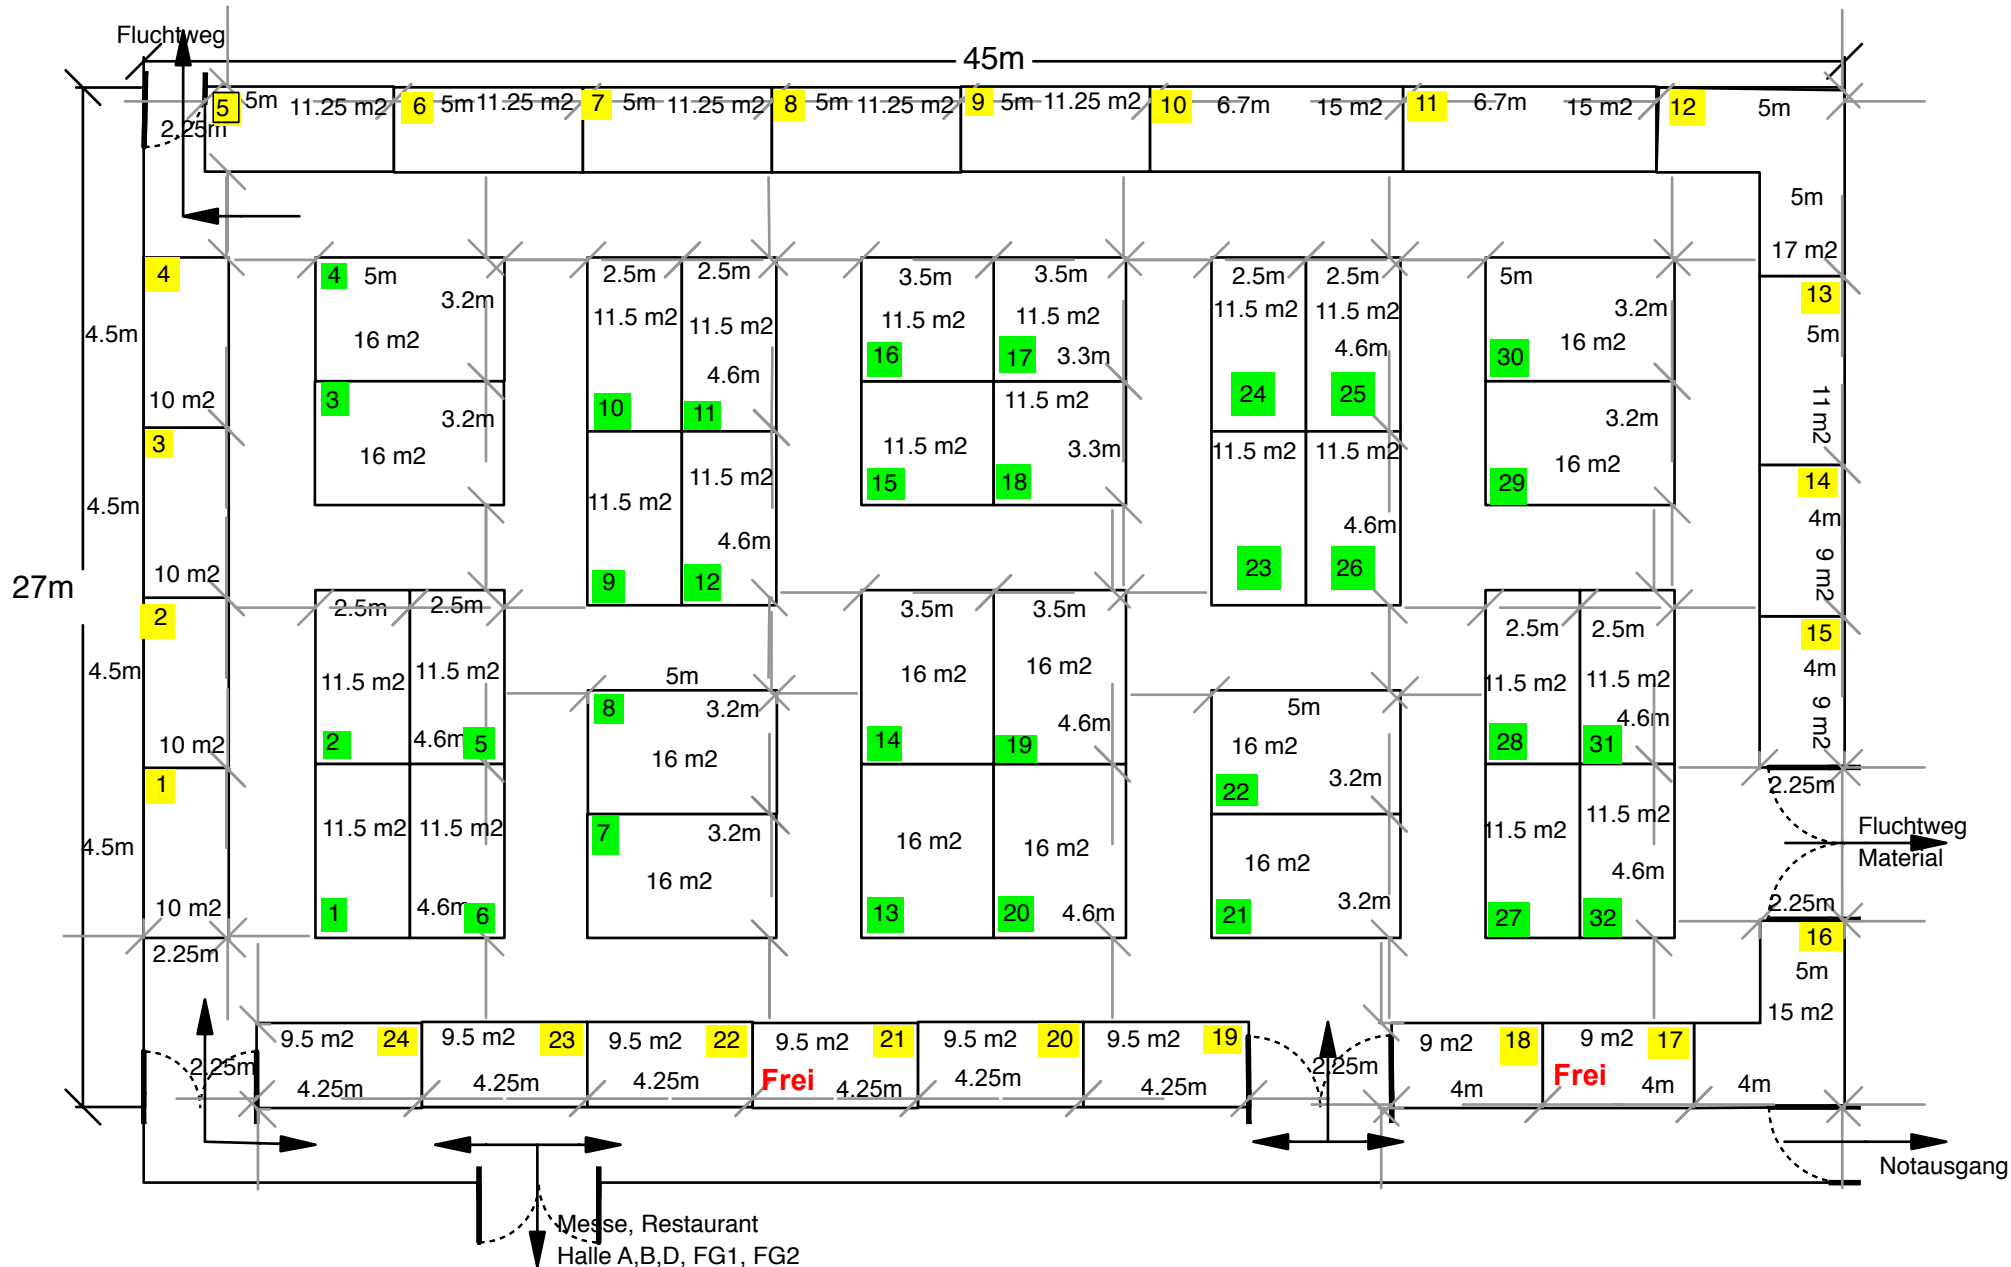

Masstab 1:200

Einseitig offen
67.00 Fr / m²

Mehrseitig offen
79.00 Fr / m²

1 bis 3

3 4

6 7 11

8 bis 10

13 bis 16

12

17 bis 22

Jede Standfläche ist kombinierbar.

Halle C

Sporthalle

Masstab 1:200

Einseitig offen
88.00 Fr/m²

1 bis 24

Zweiseitig offen
98.00 Fr/m²

1 bis 32

Jede Standfläche ist kombinierbar.

Halle D

Masstab 1:200

■ = Einseitig offen

■ = Zweiseitig offen

67.00Fr/m²

Jede Standfläche ist kombinierbar.

Freigelände 1

Massstab 1:200

Jede Standfläche ist kombinierbar.

24.00Fr/m²

Freigelände 2

Massstab 1:200

24.00Fr /m²