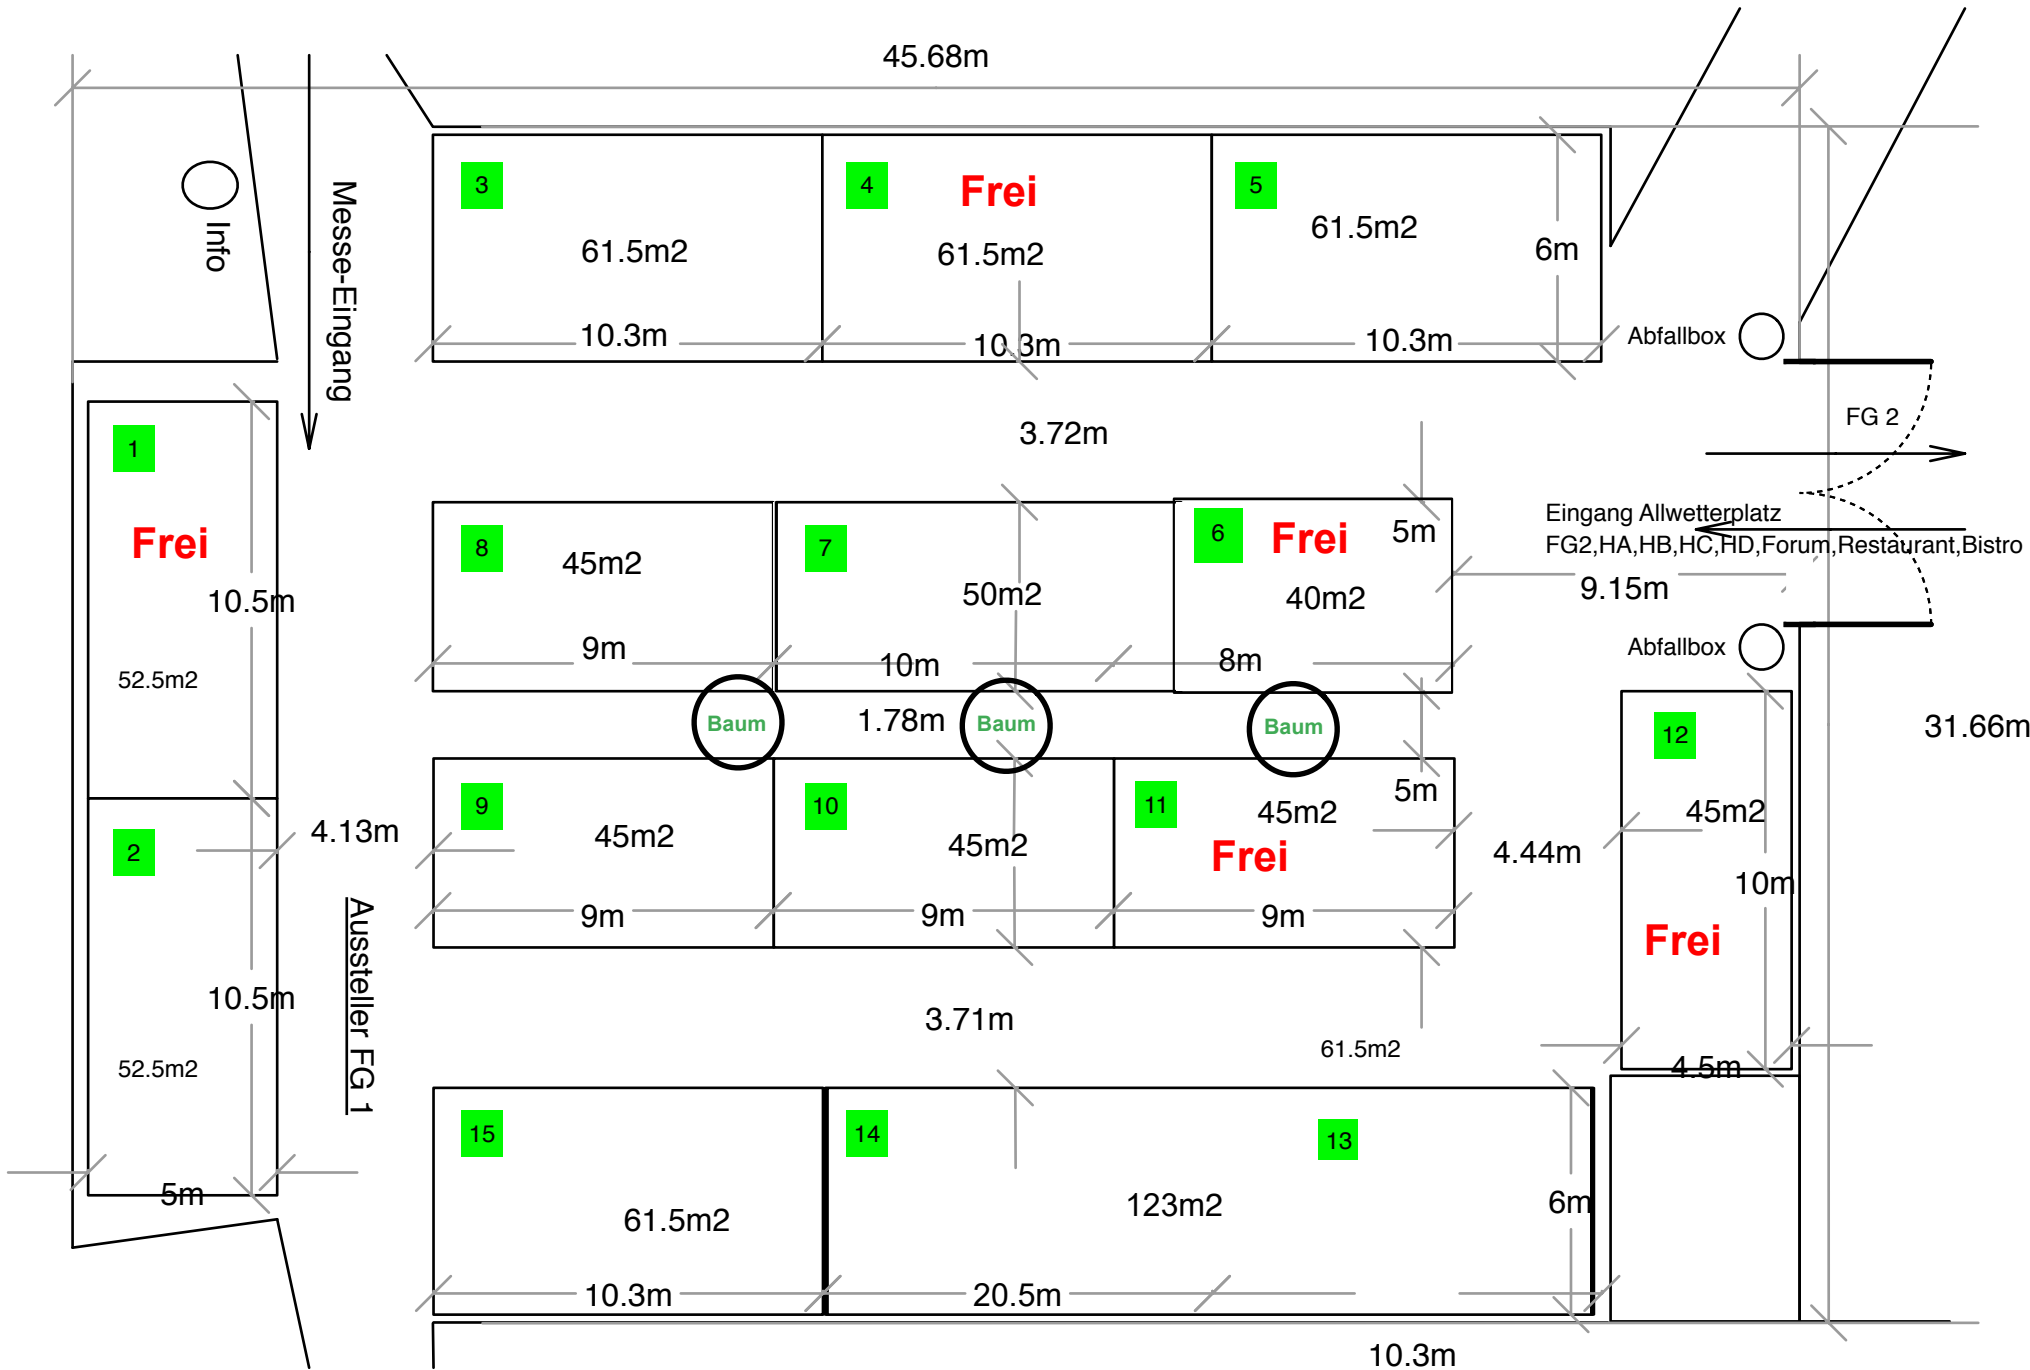

Zweiseitig offen
98.00 Fr/m²

1 bis 32

Jede Standfläche ist kombinierbar.

Halle D

Masstab 1:200

■ = Einseitig offen

■ = Zweiseitig offen

67.00Fr/m²

Jede Standfläche ist kombinierbar.

Freigelände 1

Massstab 1:200

Jede Standfläche ist kombinierbar.

24.00Fr/m²

Freigelände 2

Massstab 1:200

24.00Fr /m²

Zur freien Verfügung/
Demo-Zweck = Grünfläche

FG2A

Massstab 1:100

Jede Standfläche ist kombinierbar. 24.00Fr / m²