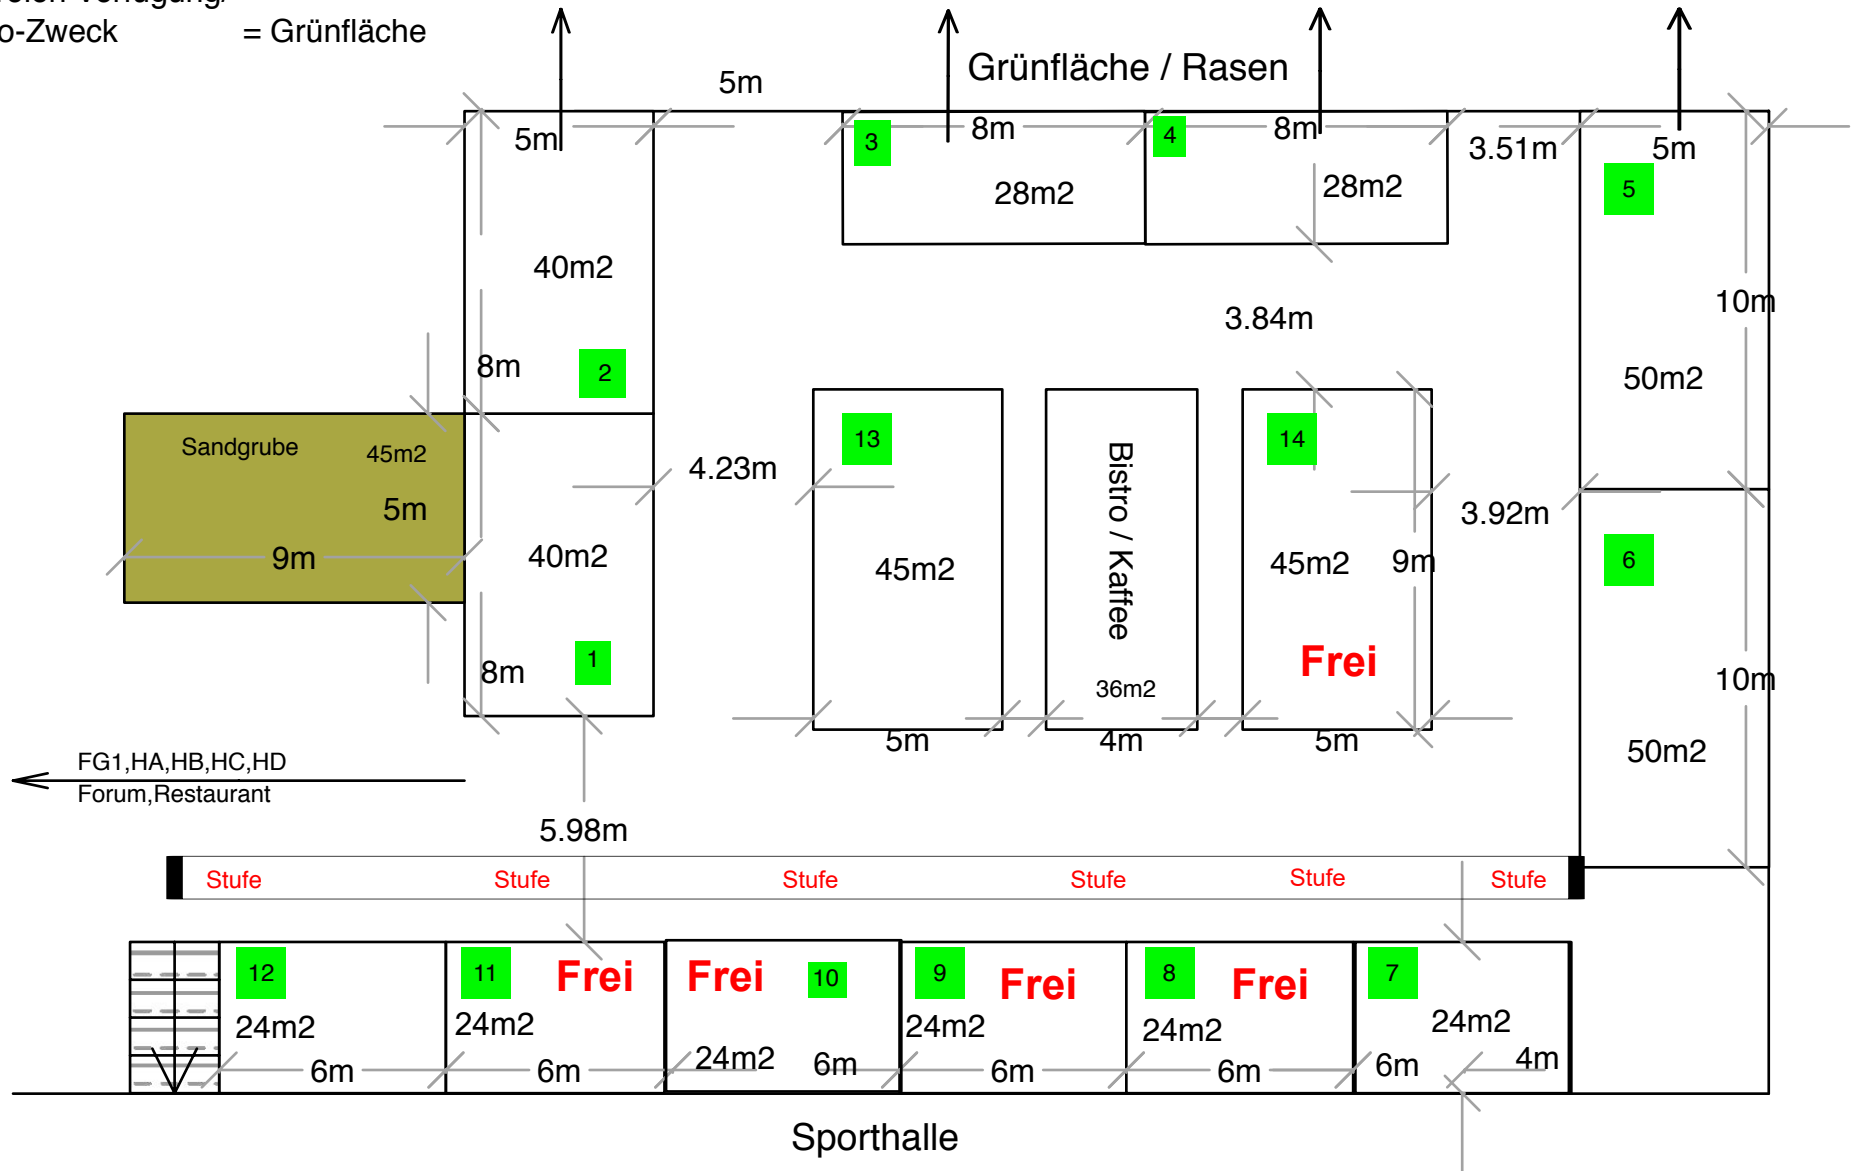

Zweiseitig offen
98.00 Fr/m²

1 bis 32

Jede Standfläche ist kombinierbar.

Halle D

Masstab 1:200

■ = Einseitig offen

■ = Zweiseitig offen

67.00Fr/m²

Jede Standfläche ist kombinierbar.

Freigelände 1

Massstab 1:200

Jede Standfläche ist kombinierbar.

24.00Fr/m²

Freigelände 2

Massstab 1:200

24.00Fr /m²

Zur freien Verfügung/
Demo-Zweck = Grünfläche

FG2A

Massstab 1:100

Jede Standfläche ist kombinierbar. 24.00Fr / m²