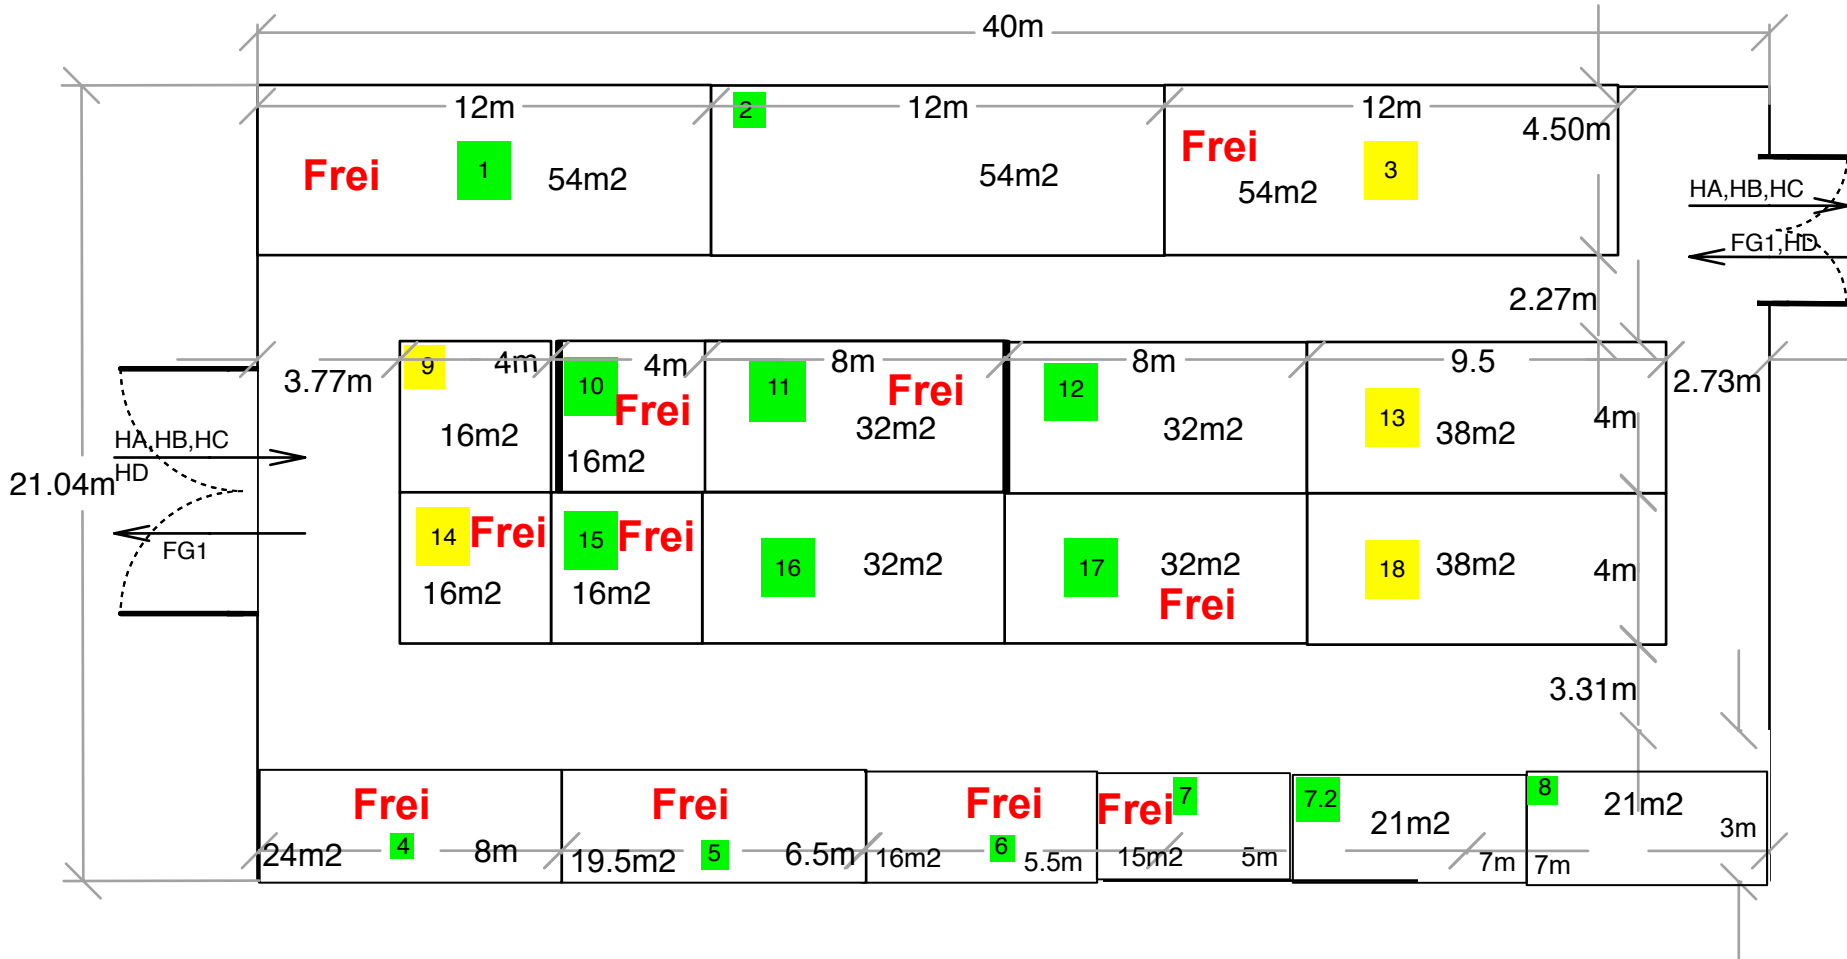

Zweiseitig offen
98.00 Fr/m²

1 bis 32

Jede Standfläche ist kombinierbar.

Halle D

Masstab 1:200

■ = Einseitig offen

■ = Zweiseitig offen

67.00Fr/m²

Jede Standfläche ist kombinierbar.

Freigelände 1

Massstab 1:200

Jede Standfläche ist kombinierbar.

24.00Fr/m²

Freigelände 2

Massstab 1:200

24.00Fr /m²

Zur freien Verfügung/
Demo-Zweck = Grünfläche

FG2A

Massstab 1:100

Jede Standfläche ist kombinierbar. 24.00Fr / m²