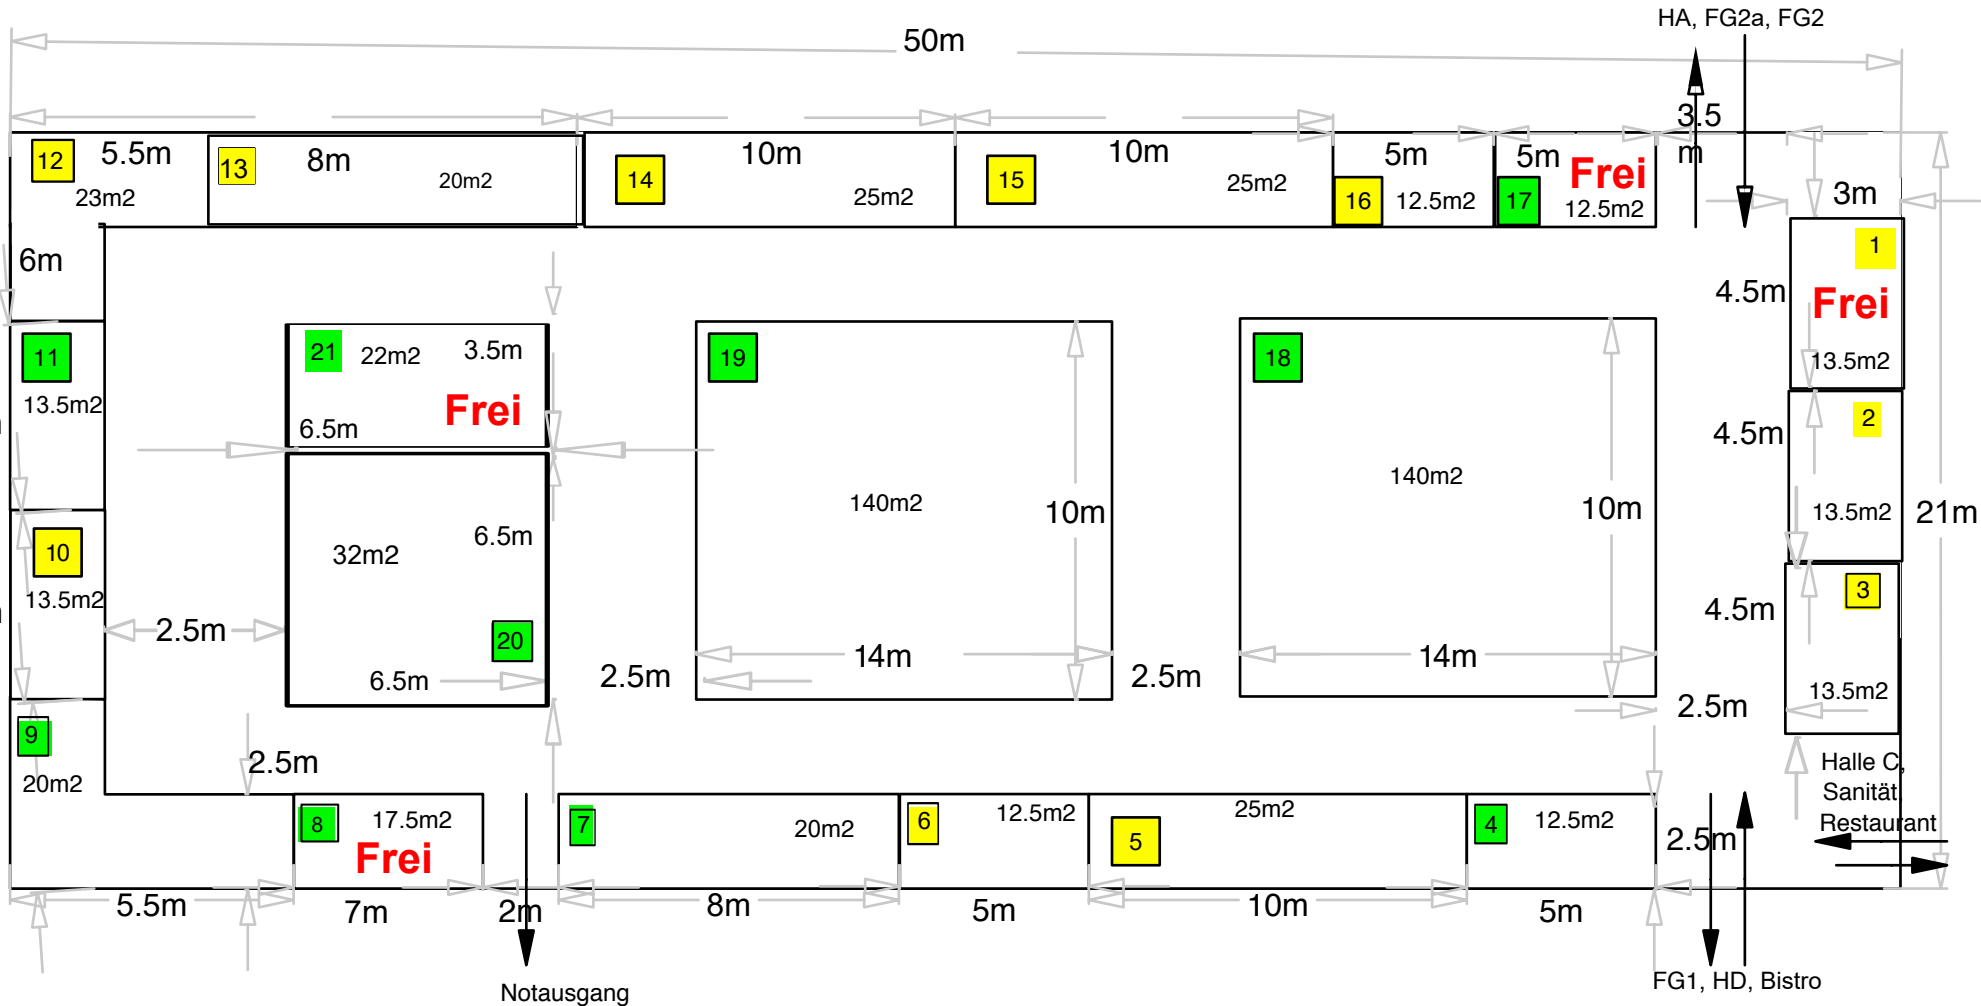

2

3 10

4 5 8 9

1 7 11

6 12

13

Jede Standfläche ist kombinierbar.

Halle B

Masstab 1:200

Einseitig offen
67.00 Fr / m²

Mehrseitig offen
79.00 Fr / m²

1 bis 3

3 4

6 7 11

8 bis 10

13 bis 16

12

17 bis 22

Jede Standfläche ist kombinierbar.

Halle C

Sporthalle

Masstab 1:200

Einseitig offen
88.00 Fr/m²

1 bis 24

Zweiseitig offen
98.00 Fr/m²

1 bis 32

Jede Standfläche ist kombinierbar.

Halle D

Masstab 1:200

■ = Einseitig offen

■ = Zweiseitig offen

67.00Fr/m²