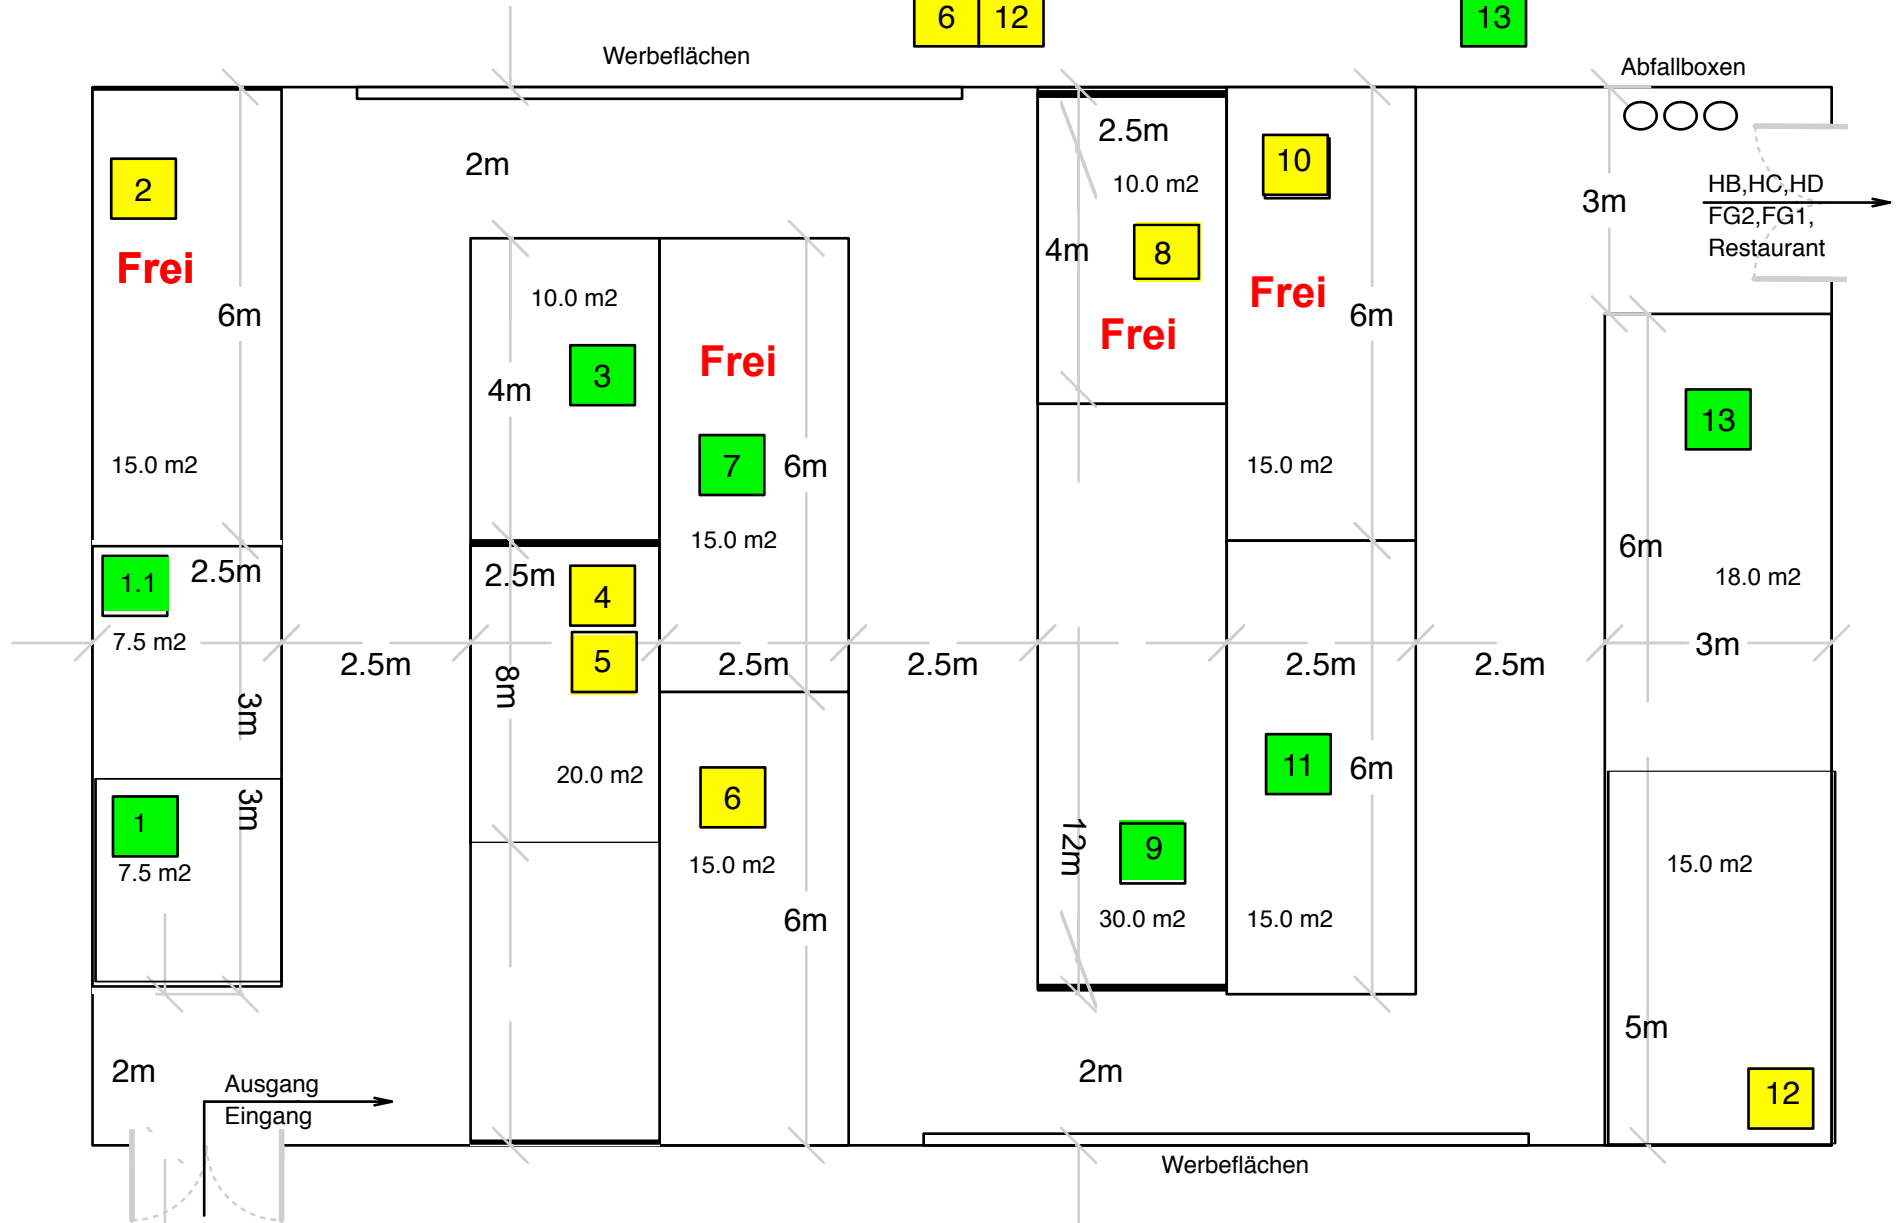

2

3 10

4 5 8 9

1 7 11

6 12

13

Jede Standfläche ist kombinierbar.

Halle B

Masstab 1:200

Einseitig offen
67.00 Fr / m²

Mehrseitig offen
79.00 Fr / m²

1 bis 3

3 4

6 7 11

8 bis 10

13 bis 16

12

17 bis 22

Jede Standfläche ist kombinierbar.

Halle C

Sporthalle

Masstab 1:200

Einseitig offen
88.00 Fr/m²

1 bis 24

Zweiseitig offen
98.00 Fr/m²

1 bis 32

Jede Standfläche ist kombinierbar.

Halle D

Masstab 1:200

■ = Einseitig offen

■ = Zweiseitig offen

67.00Fr/m²