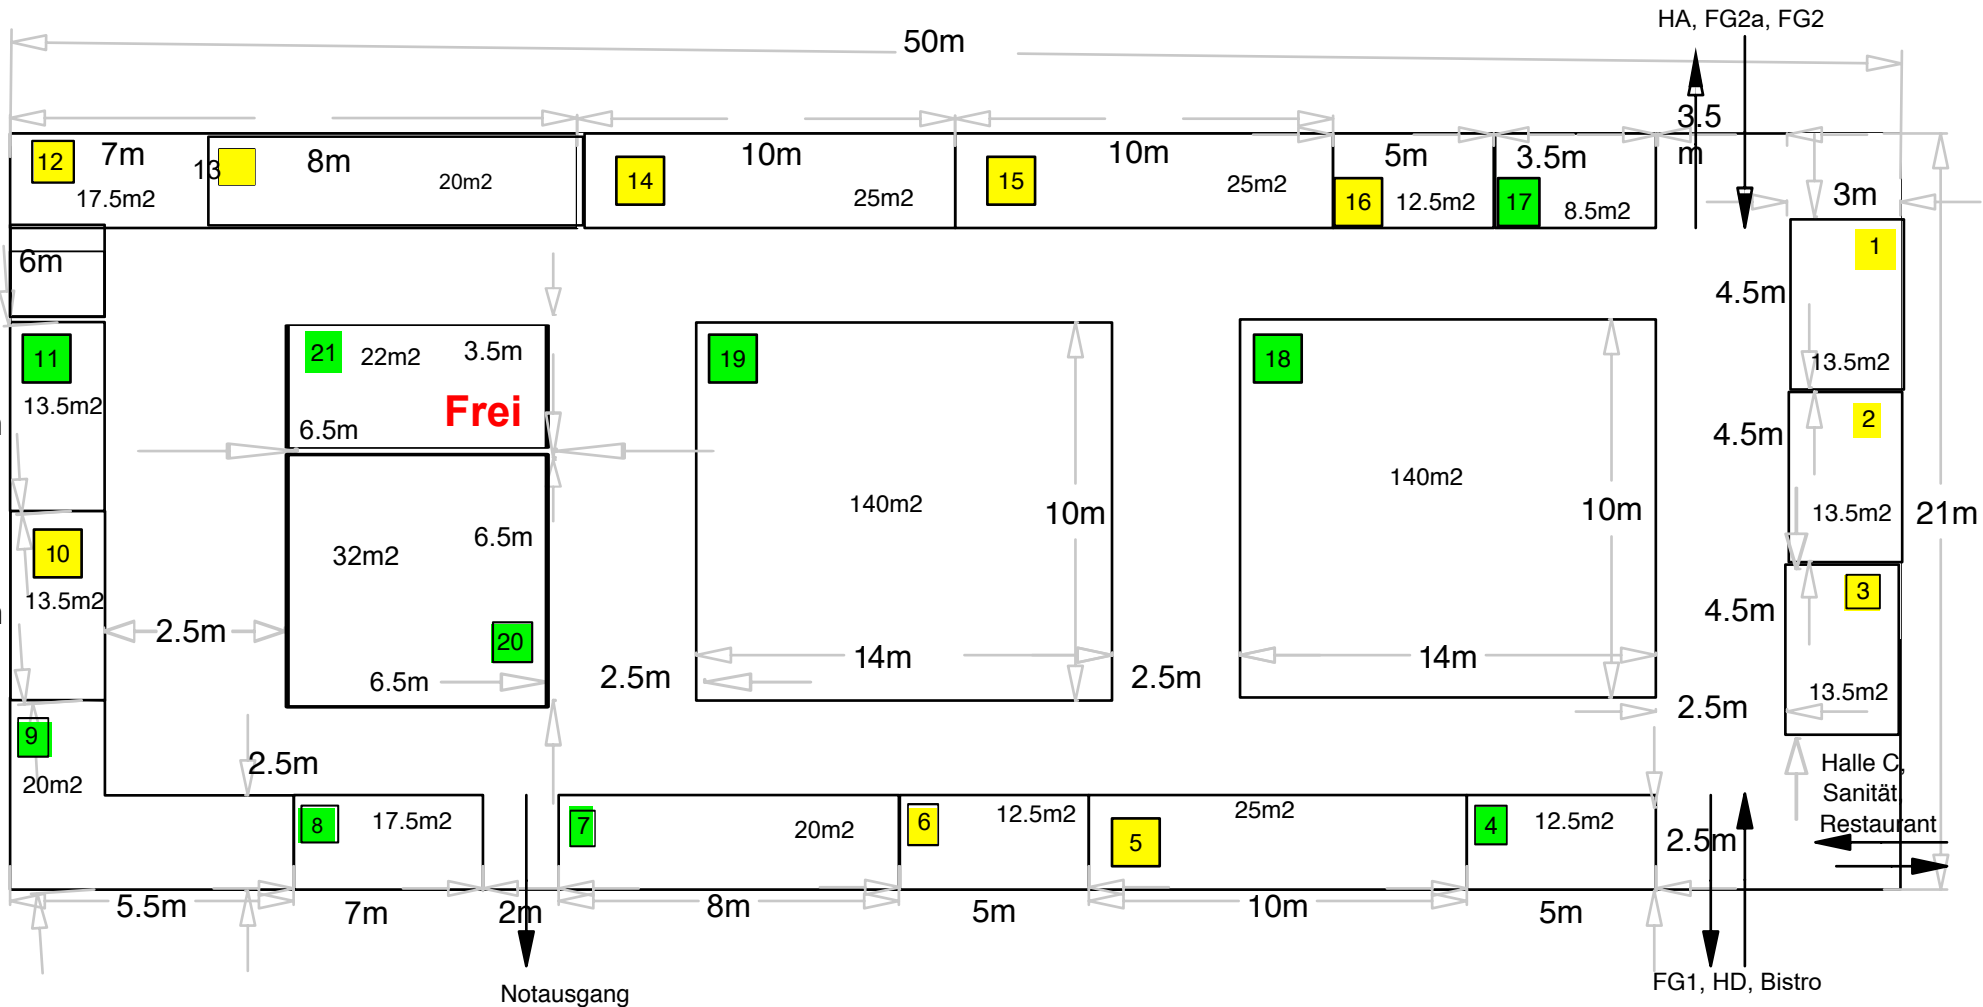

2

3 10

4 5 8 9

1 7 11

6 12

13

Jede Standfläche ist kombinierbar.

# Halle B

Masstab 1:200

Einseitig offen  
67.00 Fr / m<sup>2</sup>

Mehrseitig offen  
79.00 Fr / m<sup>2</sup>

Jede Standfläche ist kombinierbar.

# Halle C

Sporthalle

Masstab 1:200

Einseitig offen  
88.00 Fr/m<sup>2</sup>

1 bis 24

Zweiseitig offen  
98.00 Fr/m<sup>2</sup>

1 bis 32

Jede Standfläche ist kombinierbar.

# Halle D

Masstab 1:200

■ = Einseitig offen

■ = Zweiseitig offen

67.00Fr/m<sup>2</sup>

Jede Standfläche ist kombinierbar.