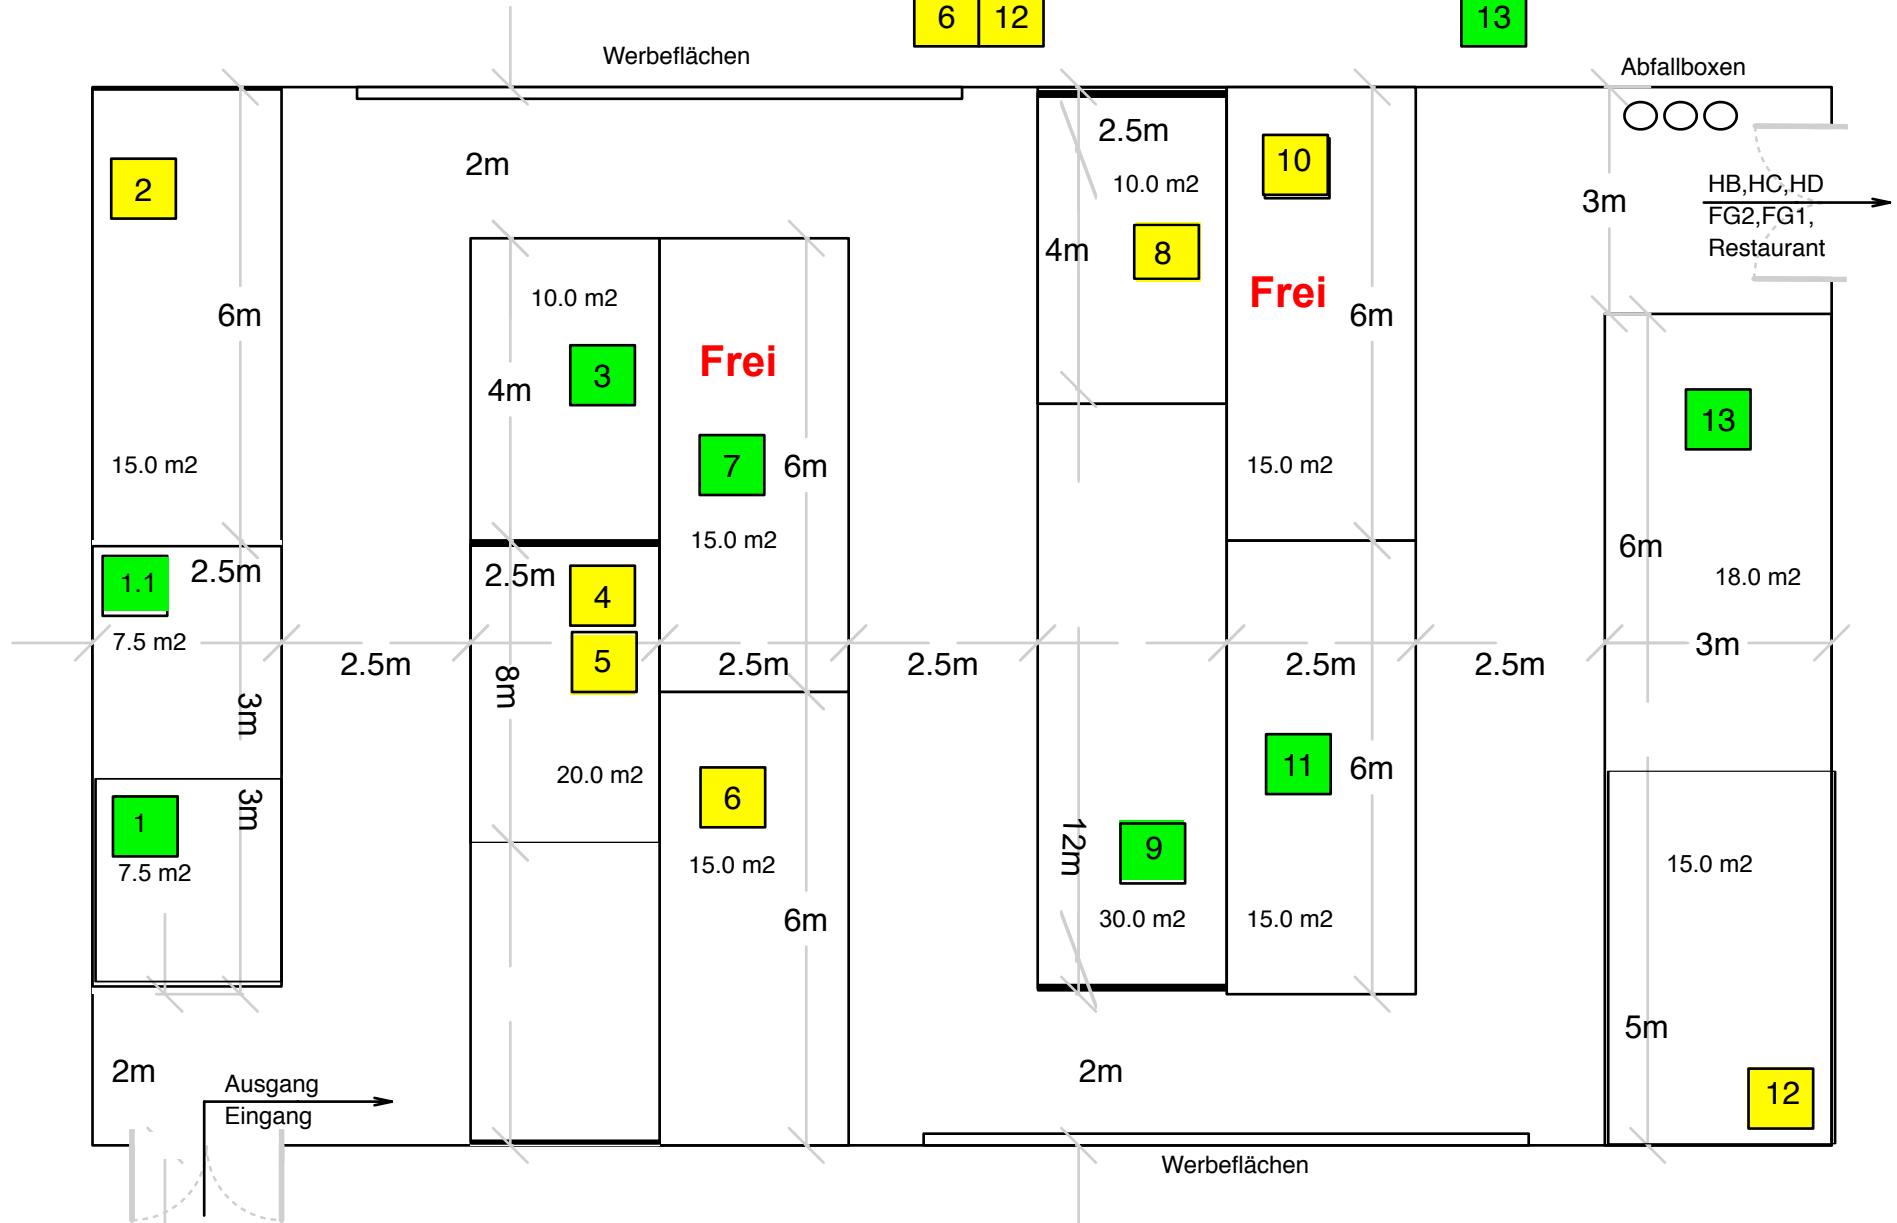

2

3 10

4 5 8 9

1 7 11

6 12

13

Jede Standfläche ist kombinierbar.

# Halle B

Masstab 1:200

Einseitig offen  
67.00 Fr / m<sup>2</sup>

Mehrseitig offen  
79.00 Fr / m<sup>2</sup>

Jede Standfläche ist kombinierbar.

# Halle C

Sporthalle

Masstab 1:200

Einseitig offen  
88.00 Fr/m<sup>2</sup>

1 bis 24

Zweiseitig offen  
98.00 Fr/m<sup>2</sup>

1 bis 32

Jede Standfläche ist kombinierbar.

# Halle D

Masstab 1:200

■ = Einseitig offen

■ = Zweiseitig offen

67.00Fr/m<sup>2</sup>

Jede Standfläche ist kombinierbar.