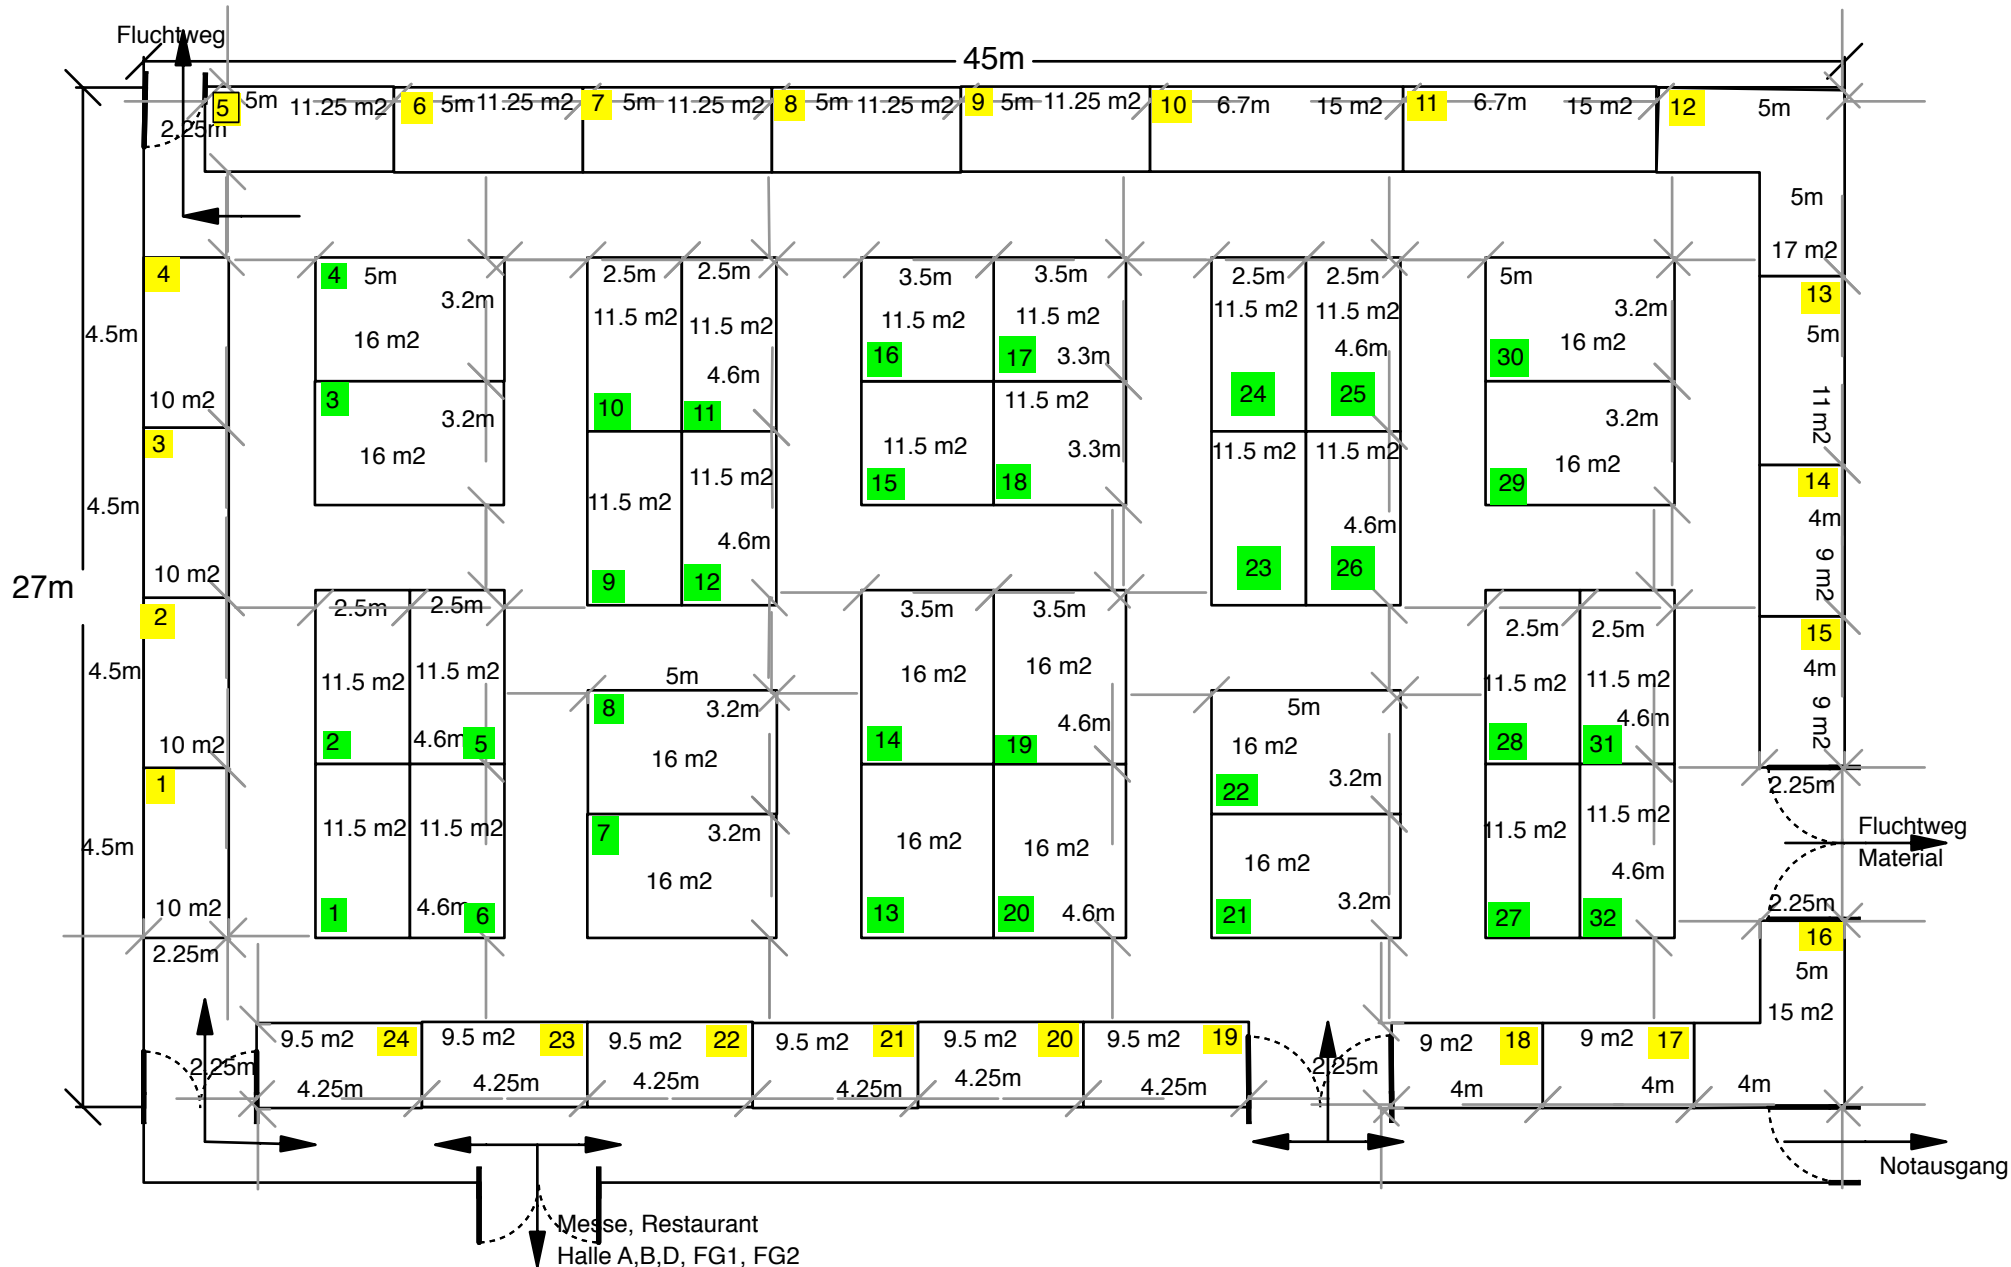

# Halle B

Masstab 1:200

Einseitig offen  
67.00 Fr / m<sup>2</sup>

Mehrseitig offen  
79.00 Fr / m<sup>2</sup>

Jede Standfläche ist kombinierbar.

# Halle C

Sporthalle

Masstab 1:200

Einseitig offen  
88.00 Fr/m<sup>2</sup>

1 bis 24

Zweiseitig offen  
98.00 Fr/m<sup>2</sup>

1 bis 32

Jede Standfläche ist kombinierbar.

# Halle D

Masstab 1:200

■ = Einseitig offen

■ = Zweiseitig offen

67.00Fr/m<sup>2</sup>

Jede Standfläche ist kombinierbar.

# Freigelände 1

Massstab 1:200

Jede Standfläche ist kombinierbar.

24.00Fr/m<sup>2</sup>