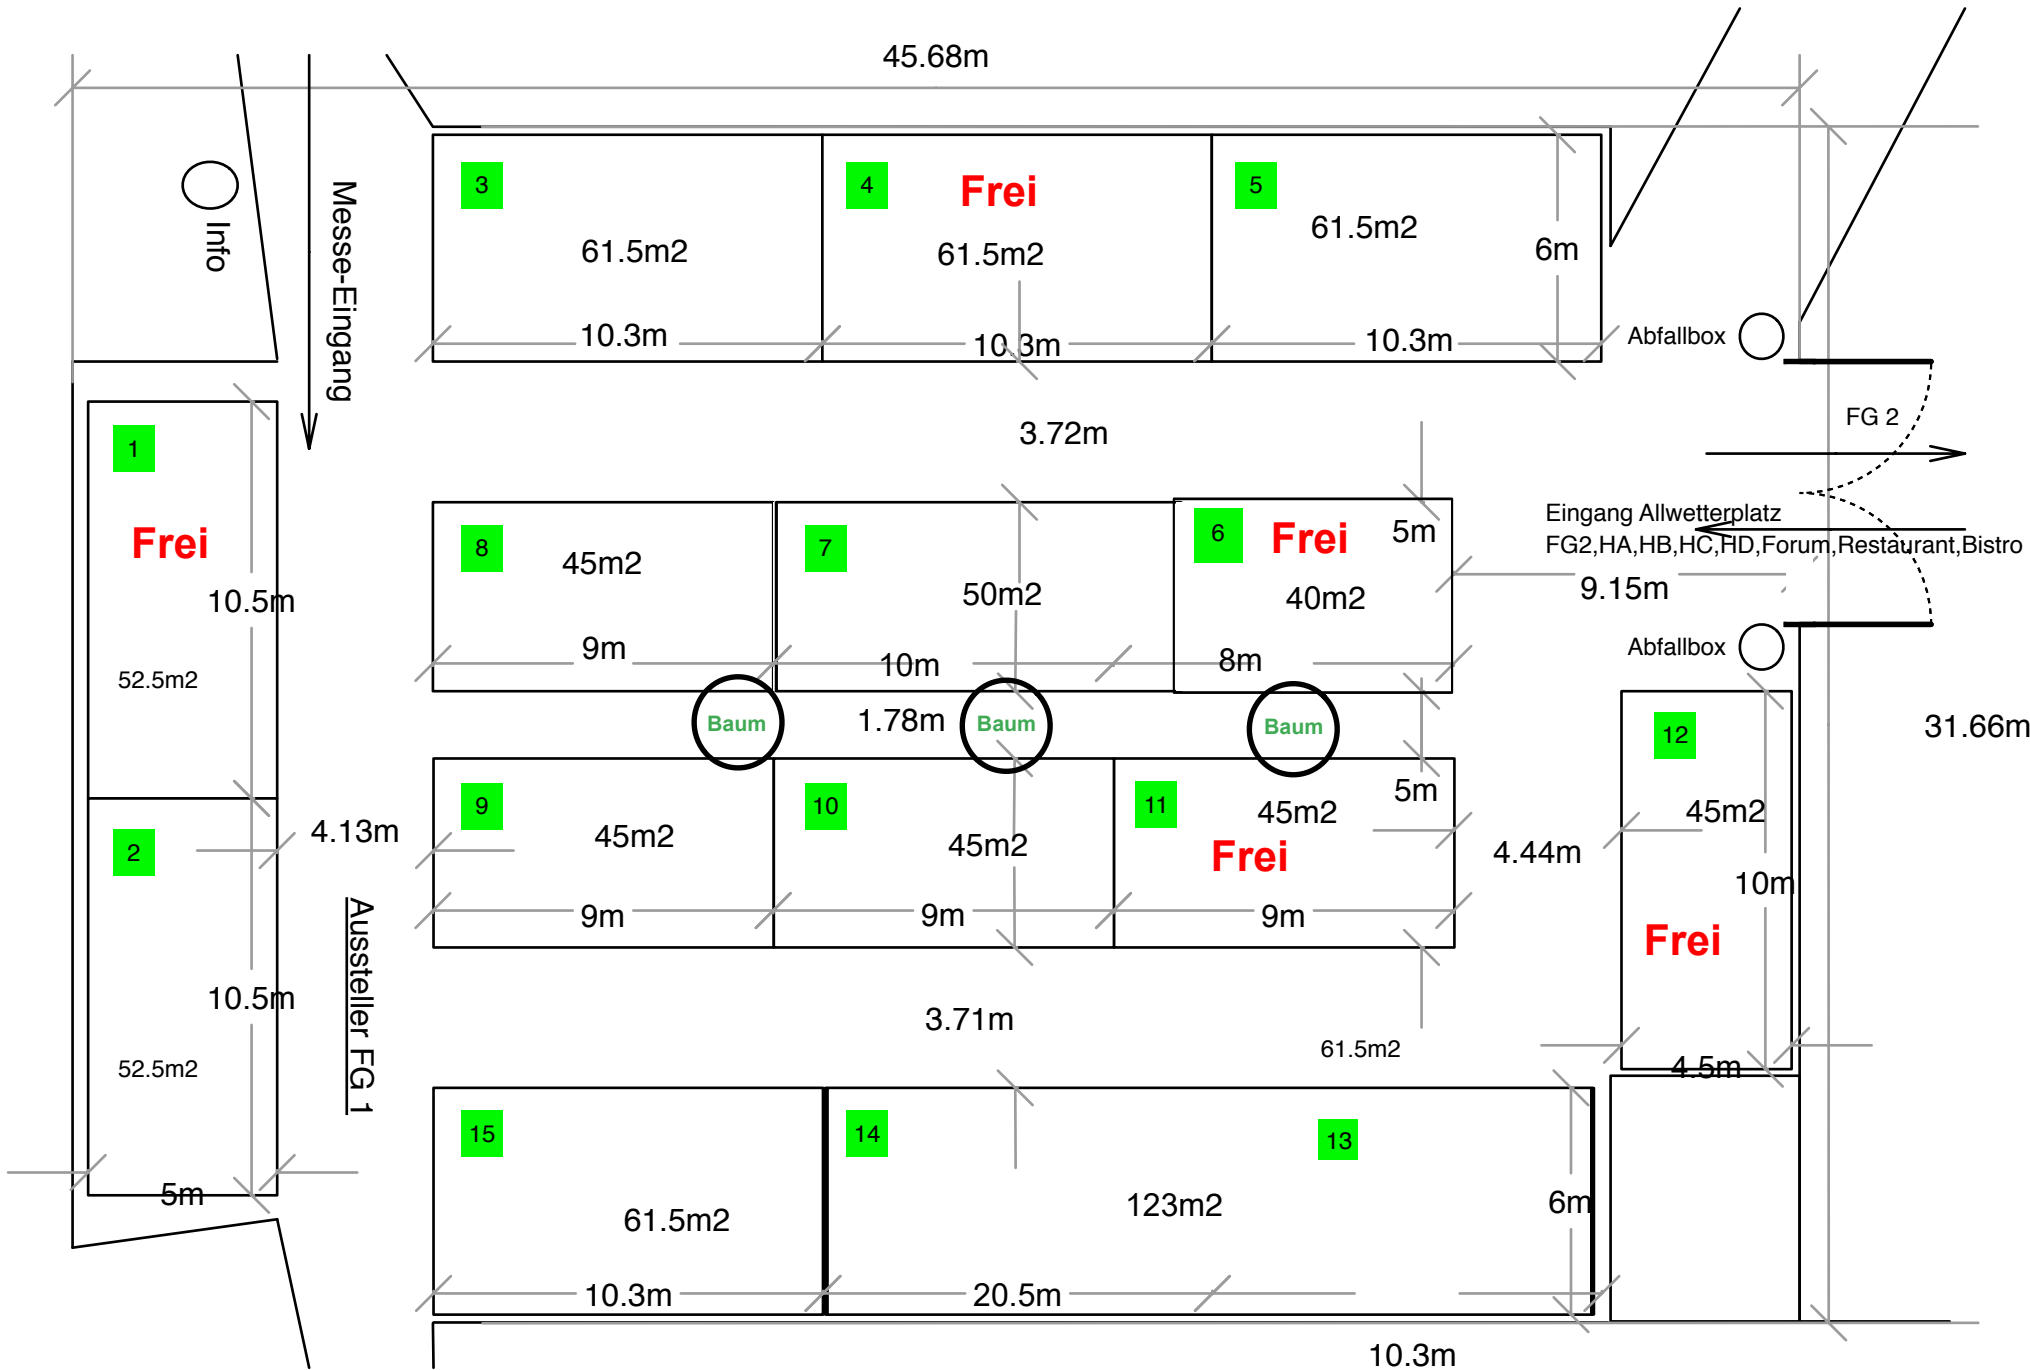

# Halle C

Sporthalle

Masstab 1:200

Einseitig offen  
88.00 Fr/m<sup>2</sup>

1 bis 24

Zweiseitig offen  
98.00 Fr/m<sup>2</sup>

1 bis 32

Jede Standfläche ist kombinierbar.

# Halle D

Masstab 1:200

■ = Einseitig offen

■ = Zweiseitig offen

67.00Fr/m<sup>2</sup>

Jede Standfläche ist kombinierbar.

# Freigelände 1

Massstab 1:200

Jede Standfläche ist kombinierbar.

24.00Fr/m<sup>2</sup>

# Freigelände 2

Massstab 1:200

24.00Fr /m<sup>2</sup>

Zur freien Verfügung/  
Demo-Zweck = Grünfläche

FG2A

Masstab 1:100

Jede Standfläche ist kombinierbar. 24.00Fr / m<sup>2</sup>