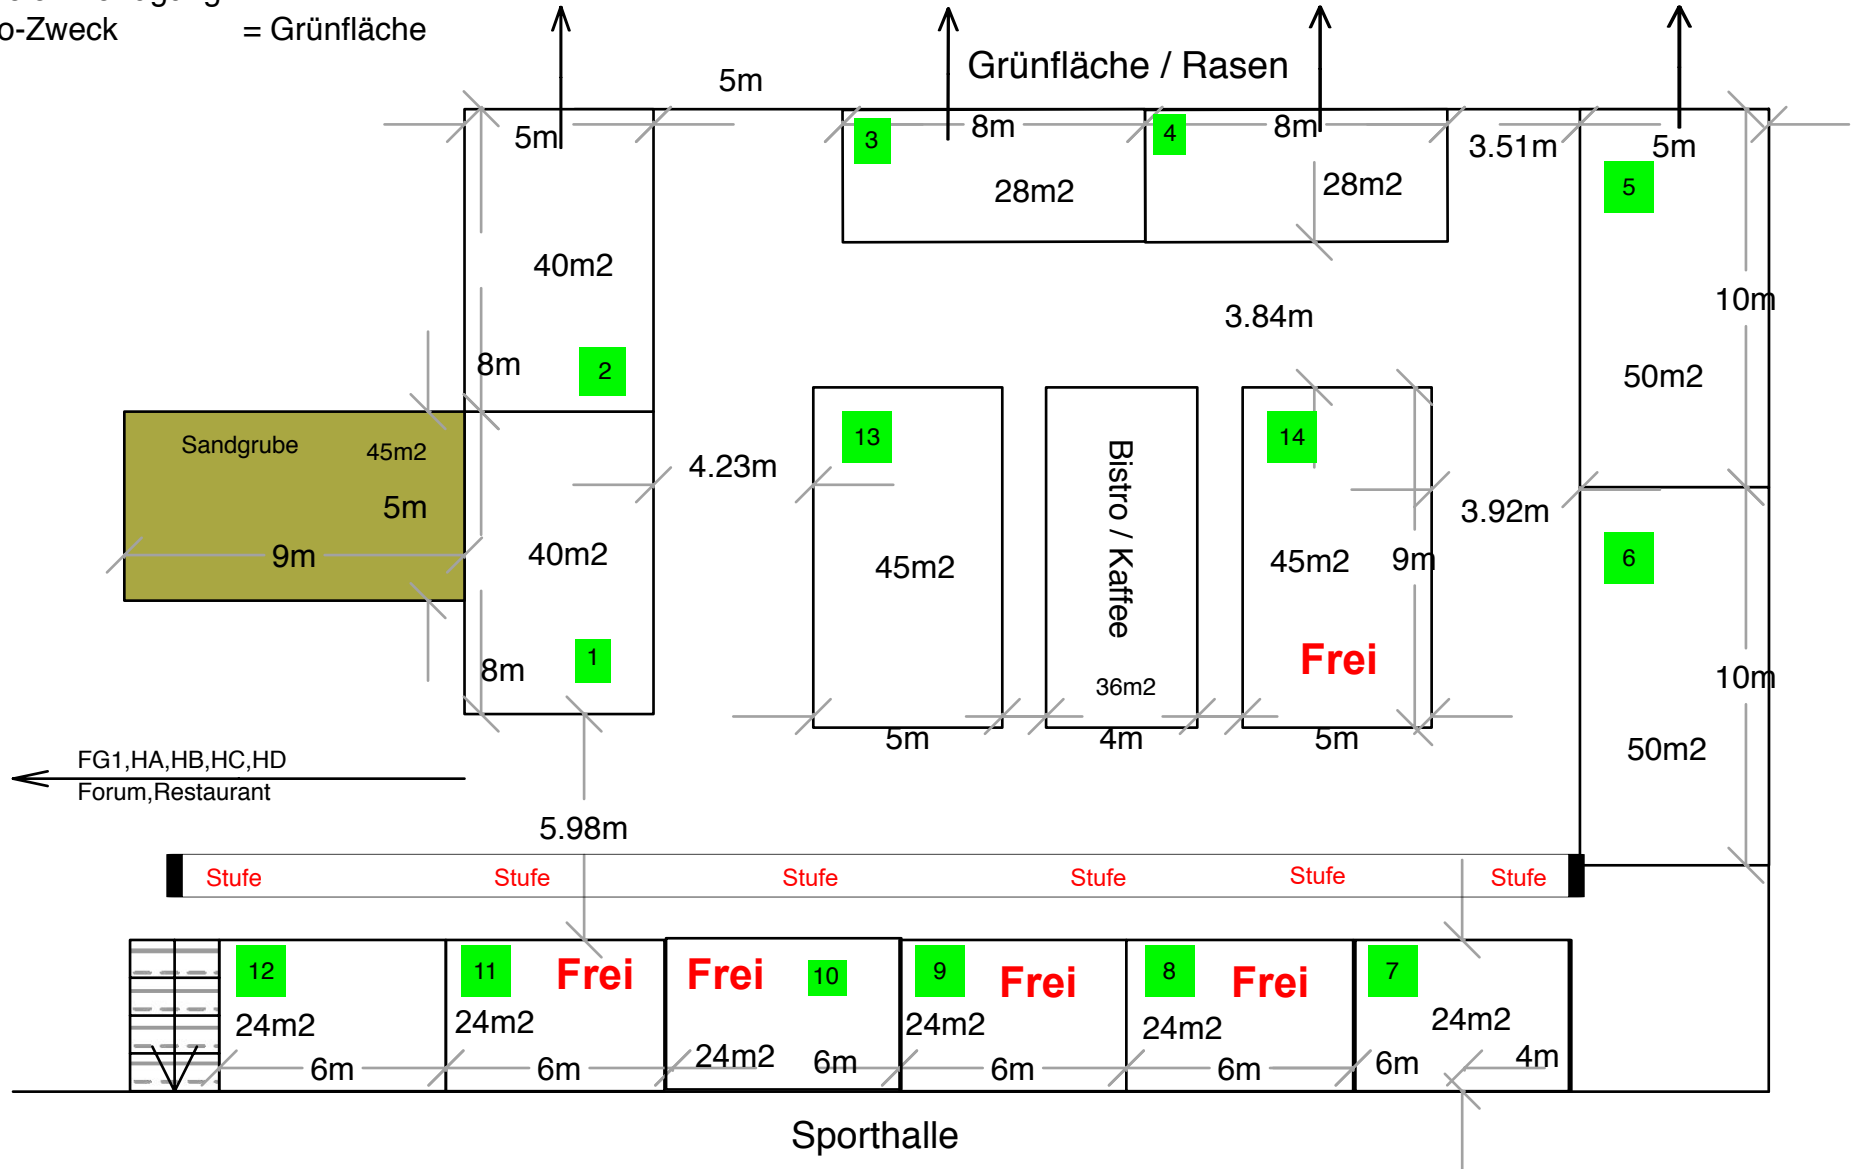

# Halle C

Sporthalle

Masstab 1:200

Einseitig offen  
88.00 Fr/m<sup>2</sup>

1 bis 24

Zweiseitig offen  
98.00 Fr/m<sup>2</sup>

1 bis 32

Jede Standfläche ist kombinierbar.

# Halle D

Masstab 1:200

■ = Einseitig offen

■ = Zweiseitig offen

67.00Fr/m<sup>2</sup>

Jede Standfläche ist kombinierbar.

# Freigelände 1

Massstab 1:200

Jede Standfläche ist kombinierbar.

24.00Fr/m<sup>2</sup>

# Freigelände 2

Massstab 1:200

24.00Fr /m<sup>2</sup>

Zur freien Verfügung/  
Demo-Zweck = Grünfläche

FG2A

Masstab 1:100

Jede Standfläche ist kombinierbar. 24.00Fr / m<sup>2</sup>