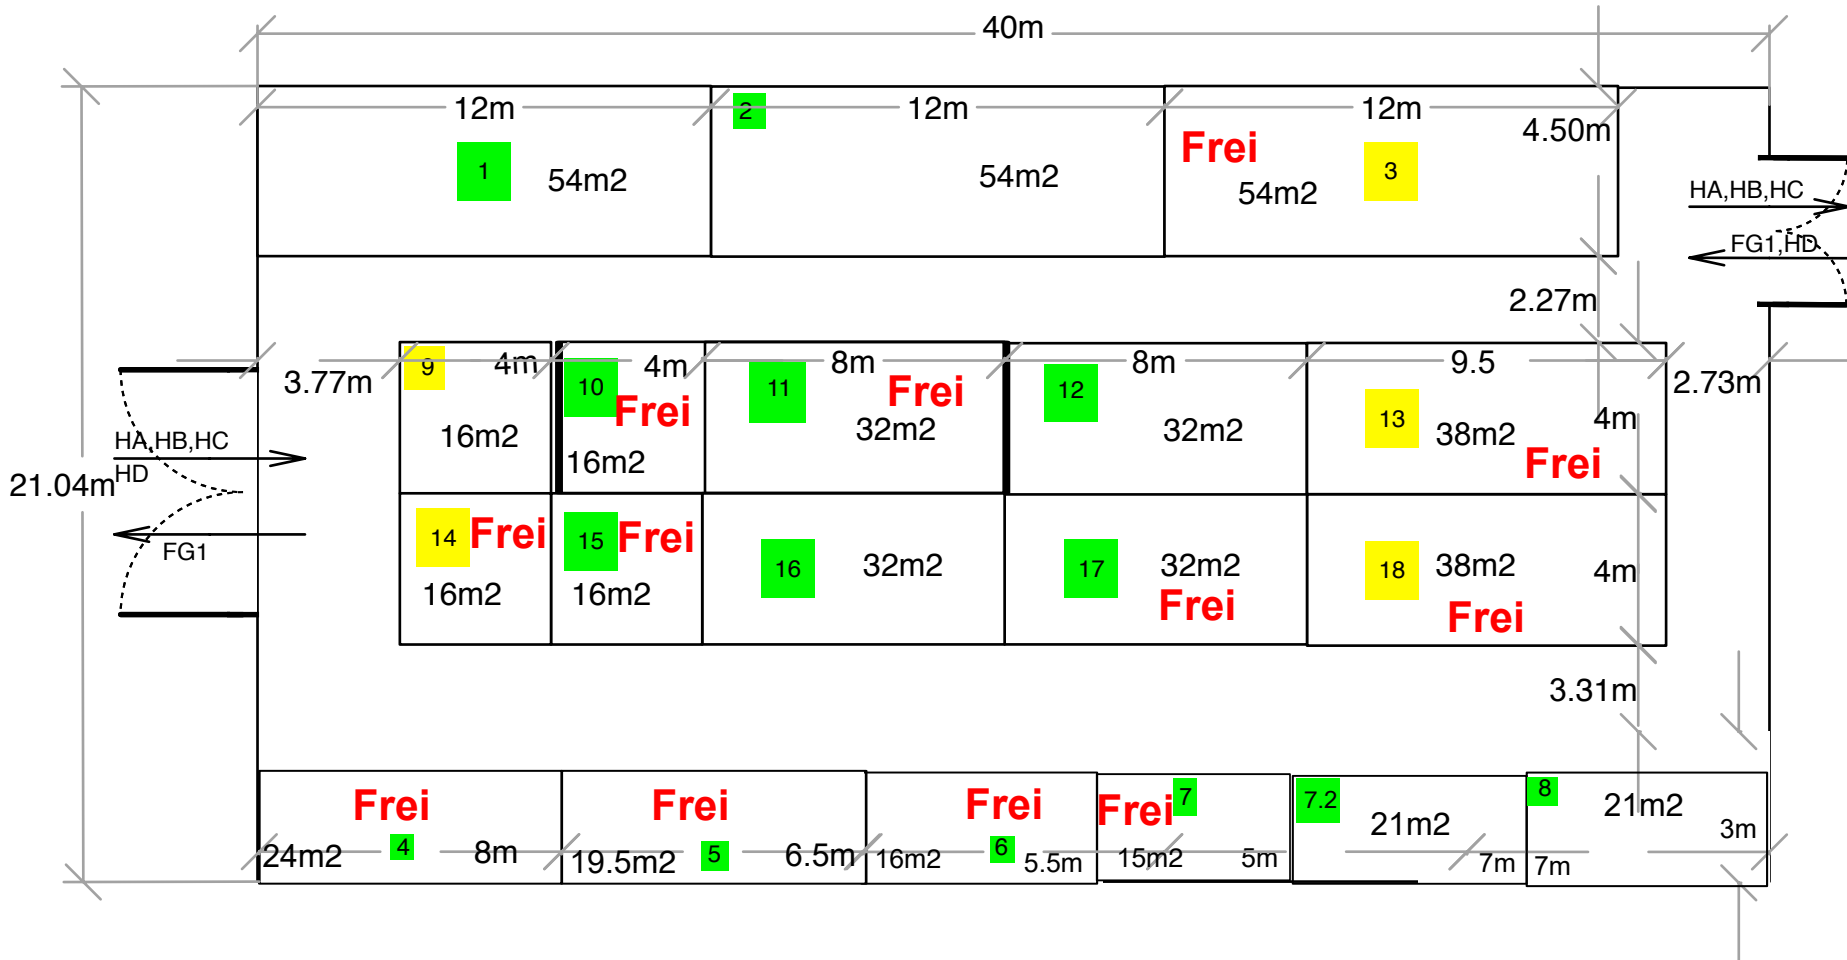

# Halle B

Masstab 1:200

Einseitig offen  
67.00 Fr / m<sup>2</sup>

Mehrseitig offen  
79.00 Fr / m<sup>2</sup>

Jede Standfläche ist kombinierbar.

# Halle C

Sporthalle

Masstab 1:200

Einseitig offen  
88.00 Fr/m<sup>2</sup>

1 bis 24

Zweiseitig offen  
98.00 Fr/m<sup>2</sup>

1 bis 32

Jede Standfläche ist kombinierbar.

# Halle D

Masstab 1:200

■ = Einseitig offen

■ = Zweiseitig offen

67.00Fr/m<sup>2</sup>

Jede Standfläche ist kombinierbar.

# Freigelände 1

Massstab 1:200

Jede Standfläche ist kombinierbar.

24.00Fr/m<sup>2</sup>